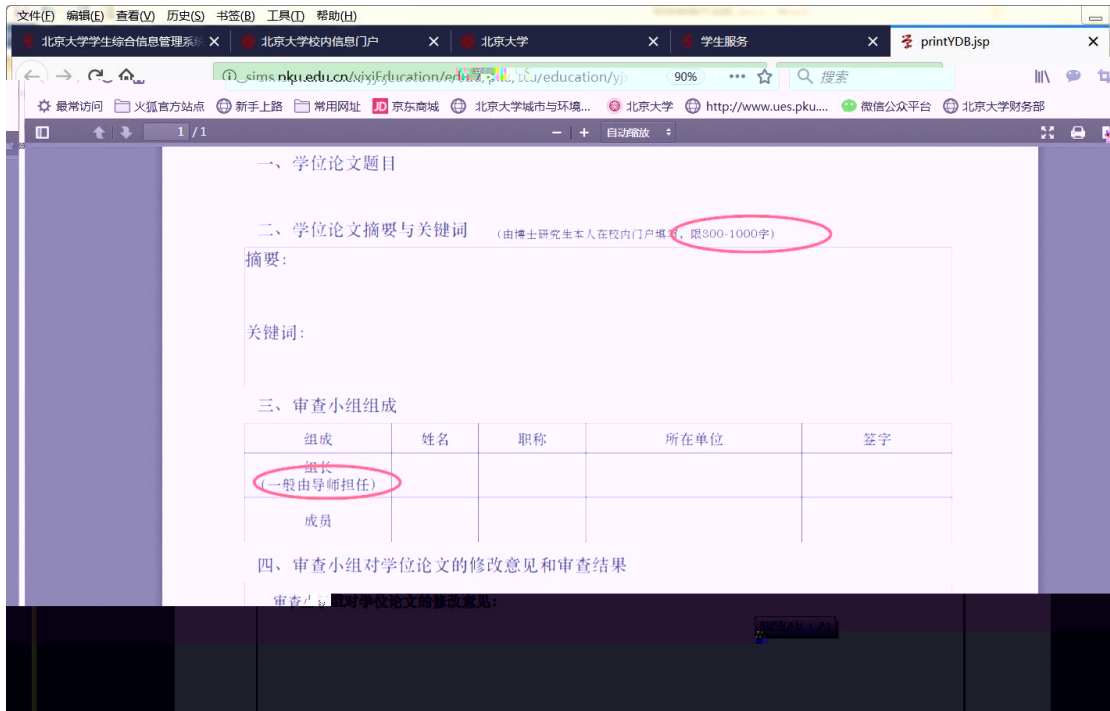

学籍管理

查看/打印学籍卡 填写学籍异动申请 查看奖惩信息 国际交流资助申请/查询审批结果 培养办学籍管理	查看注册历史 查看学籍异动/打印申请表 非京籍在学证明 短期访学 培养办教务 (电话62751358)
--	---

[中期退课申请](#) [维护个人培养计划](#)

[查询培养环节](#) **培养环节录入及打印**

4

5

6

347S